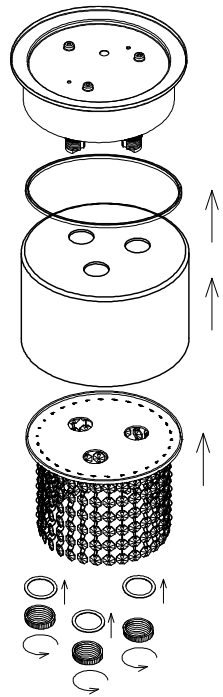

LYSE Ceiling 3L
106264

Markslöjd AB
Gränevägen 5 S-511 62 Skene
Sweden
www.markslloyd.com

ITEM NO: 106264

LYSE Ceiling 3L

NO. 1

NO. 2

NO. 3

NO. 4

NO. 5