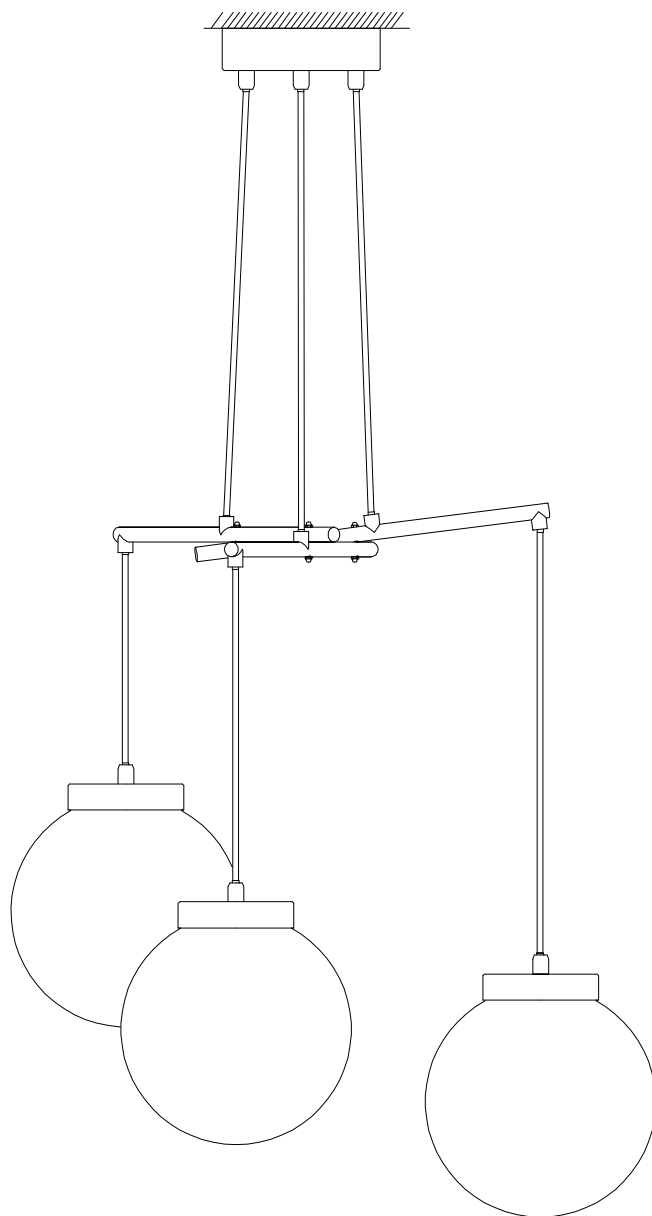

SICILY pendant 3L

107015

SICILY pendant 3L
107015

Markslöjd AB
Gränevägen 5 S-511 62 Skene
Sweden
www.markslojd.com