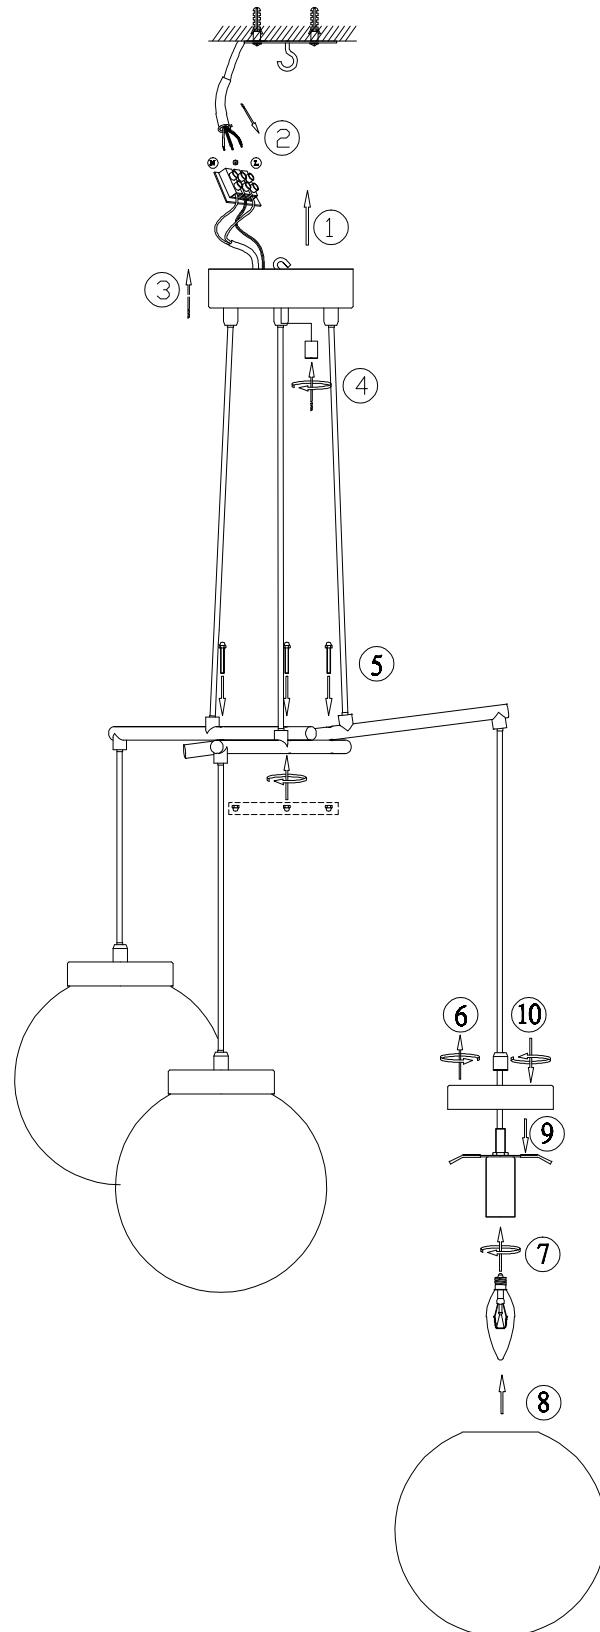

SICILY pendant 3L

107015

SICILY pendant 3L
107015

Markslöjd AB
Gränevägen 5 S-511 62 Skene
Sweden
www.markslojd.com