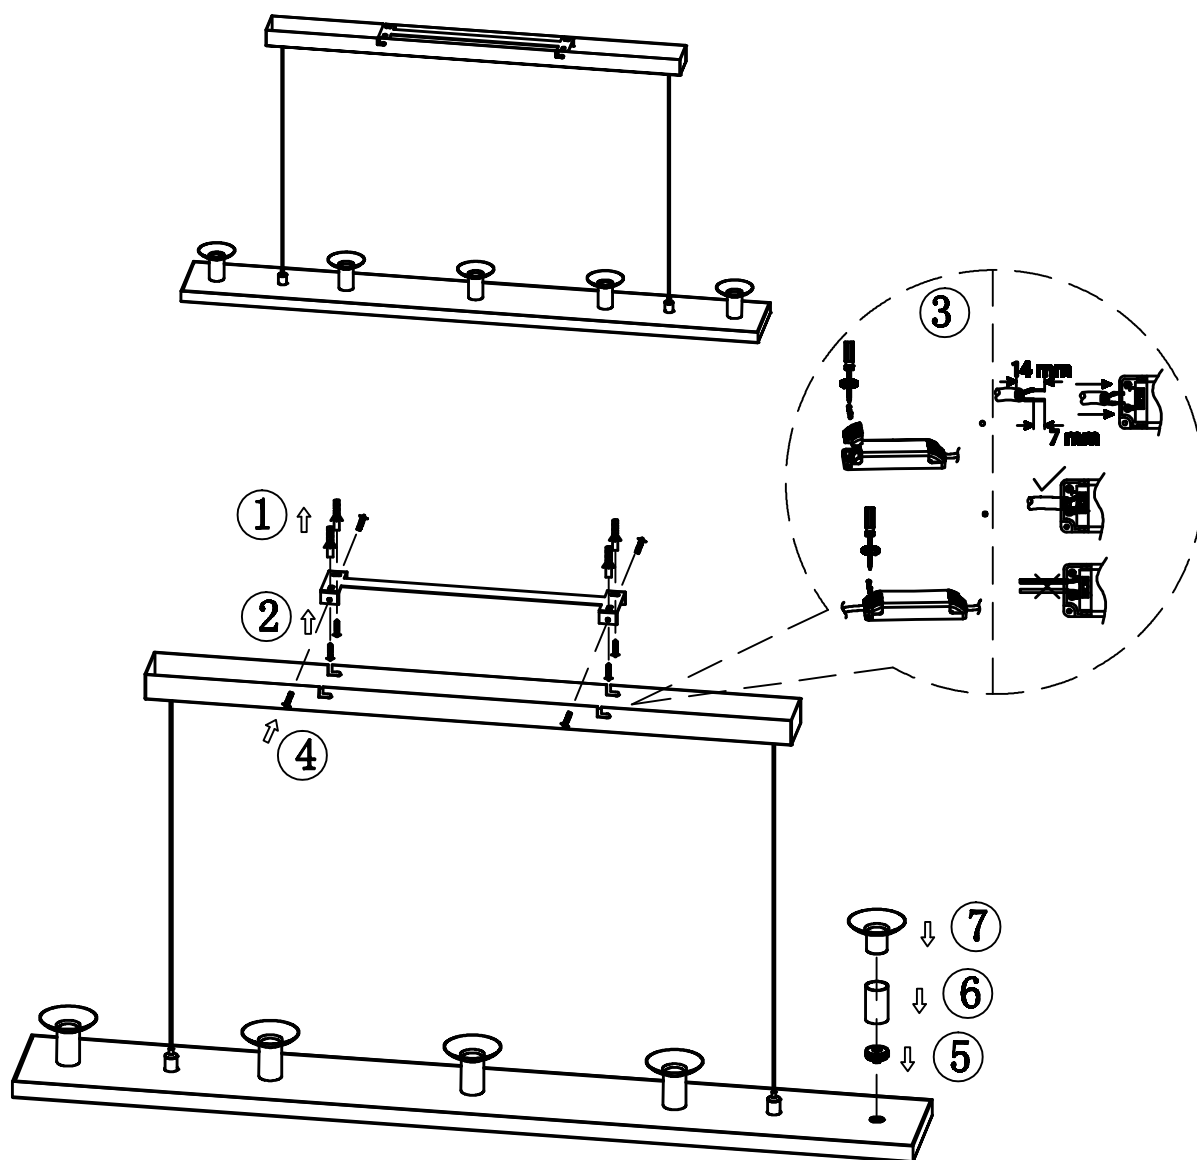

DOWNTOWN

PENDANT LIGHT
107527, 107528

Markslojd AB
Gränevägen 5 S-511 62 Skene
Sweden
www.markslojd.com